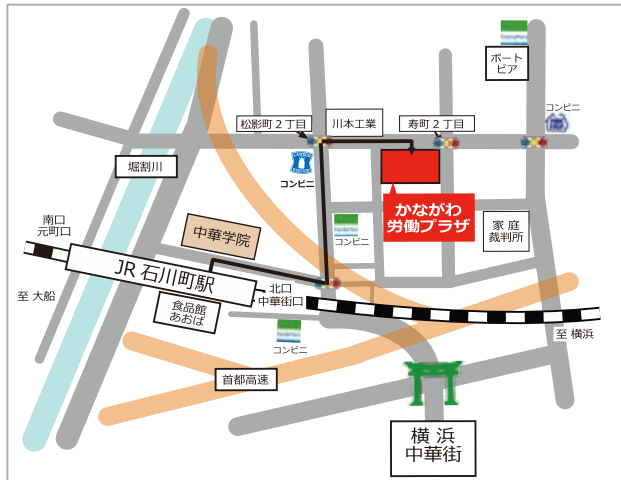

②横浜会場 3/12(土) 10:00～12:00
神奈川県立かながわ労働プラザ 4階第3会議室
横浜市中区寿町1丁目4番地 045-633-5413

最寄り駅
JR京浜東北線「石川町」中華街口北口徒歩3分
JR京浜東北線「関内駅」南口から徒歩8分

※かながわ労働プラザの駐車場がご利用頂けます。
100円(20分) 5時間以上は一律1,500円
駐車場利用時間 8:00～22:00
講座受講者は、駐車料金1時間免除!