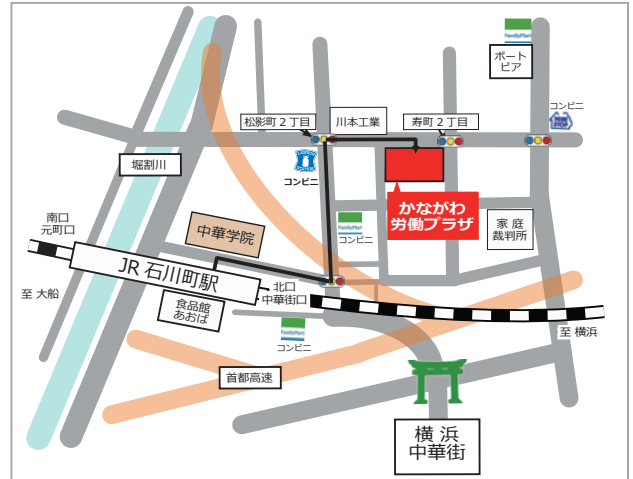

平成27年度神奈川県労働福祉協会就労支援セミナー

受講無料!

回	日時	内容	講師 (敬称略)	会場
1	1/26(火) 10:00~12:00	これだけは知っておきたい 女性ための労働法基礎講座	特定社会保険労務士 八巻 裕香	かながわ労働プラザ 「Lプラザ」第3会議室 横浜市中区寿町 1-4
2	1/29(金) 13:30~15:30	これだけは知っておきたい 労働法基礎講座	法政大学法科大学院法務研究科 教授 沼田 雅之	川崎市生活文化会館 「てくのかわさき」 川崎市高津区溝口 1-6-10
3	2/18(木) 13:30~15:30	これだけは知っておきたい 女性ための労働法基礎講座	特定社会保険労務士 八巻 裕香	川崎市生活文化会館 「てくのかわさき」 川崎市高津区溝口 1-6-10
4	2/26(金) 13:30~15:30	ブラック企業・ブラックバイトの 見分け方と対策講座	日本労働弁護団事務局長 ブラック企業対策弁護団副事務局長 ブラック企業対策プロジェクト事務局長 弁護士 嶋崎 量	川崎市生活文化会館 「てくのかわさき」 川崎市高津区溝口 1-6-10
5	2/27(土) 10:00~12:00	これだけは知っておきたい 労働法基礎講座	法政大学法科大学院法務研究科 教授 沼田 雅之	かながわ労働プラザ 「Lプラザ」第3会議室 横浜市中区寿町 1-4
6	2/27(土) 13:30~15:30	働くひとのメンタルヘルス講座	横浜労災病院 勤労者メンタルヘルスセンターセンター長 医学博士 山本 晴義	かながわ労働プラザ 「Lプラザ」第3会議室 横浜市中区寿町 1-4
7	3/18(金) 13:30~15:30	働くひとのメンタルヘルス講座	横浜労災病院 勤労者メンタルヘルスセンターセンター長 医学博士 山本 晴義	川崎市生活文化会館 「てくのかわさき」 川崎市高津区溝口 1-6-10

川崎会場

横浜会場

川崎市生活文化会館てくのかわさき

川崎市高津区溝口1-6-10 044-812-1090
JR南武線「武蔵溝ノ口駅」・東急田園都市線「溝の口」駅から徒歩 5分

神奈川県立かながわ労働プラザ

横浜市中区寿町1-4 045-633-5413
JR石川町駅北口(中華街口)から徒歩 3分

受講申込書

電話 045-633-5410 FAX 045-633-5412